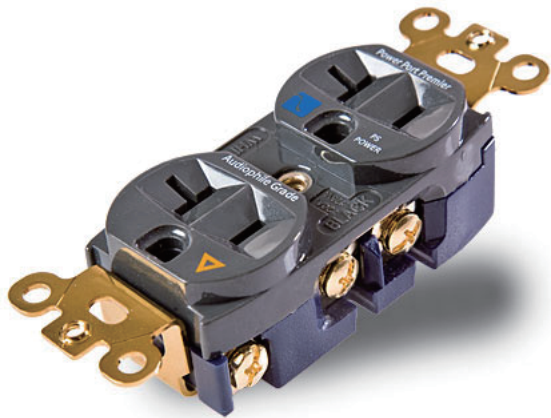

PS Audio POWER PRODUCTS

「POWER PORT PREMIER」

AC wall socket

型番 : **POWER PORT PR**
標準小売価格 ¥16,800(税込)
JANCODE: 4939325097159
重量 : 97g

Power Port Premier はご好評を頂いております Power Port の性能を高めた PS AUDIO オリジナルのコンセントです。主なポイントは『グリップ力の強化』『OFC銅とベリリウムの合金を採用』『優れた伝導性を確保する為、無電解金メッキと丁寧な研磨作業』にこだわり開発されました。

接続コネクタ一部は、材質に OFC 銅とベリリウムの合金を使用。伝導性を向上させ、劣化も少なく長期間に渡ってグリップ力を維持します。従来の打ち抜きによるやり方では、経年変化で金属疲労を起ししやすい為『鋳造』で作って長期間に渡って安定した性能の維持が可能です。

一般的な電気メッキでは厚みのバラつきが生まれやすい為、無電解方式を採用。その後手作業で研磨を施し、接触面積を滑らかにします。そのように加工することで接触面積を向上させ理想的な伝送能力を可能としました。

ボディ部は、一般的なプラスチックやナイロン樹脂ではなく絶縁性に優れた『PBT 樹脂』を採用。

適応ワイヤー径 14-10AWG(1.63-2.6mm)